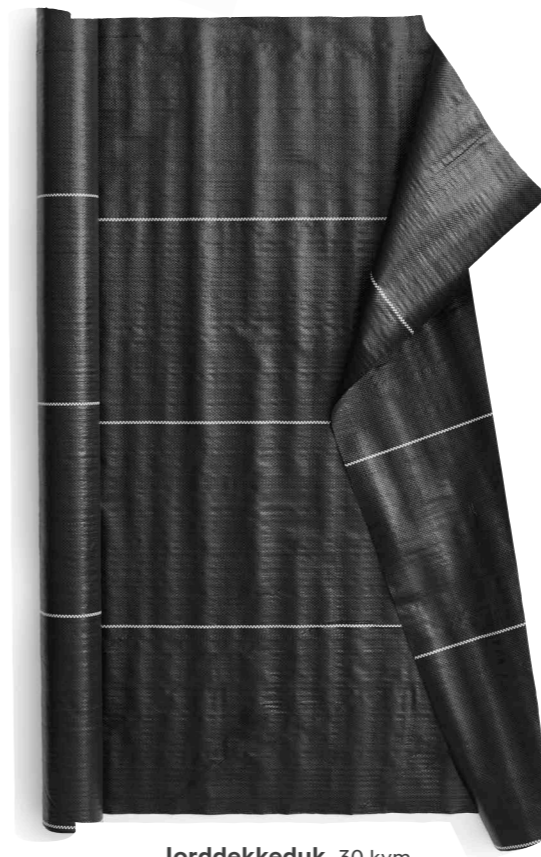

2 399²⁰
eksl. mva og frakt

**Hagehanske
syntetisk skinn**
72⁹²
eksl. mva og frakt

Svetteslange Gardena
Lengde 15 meter
359²⁰
eksl. mva og frakt

Vannkanne
10 liter
103²⁰
eksl. mva og frakt

Plantespade Plantasjen
Lengde 32 cm
71⁹²
eksl. mva og frakt