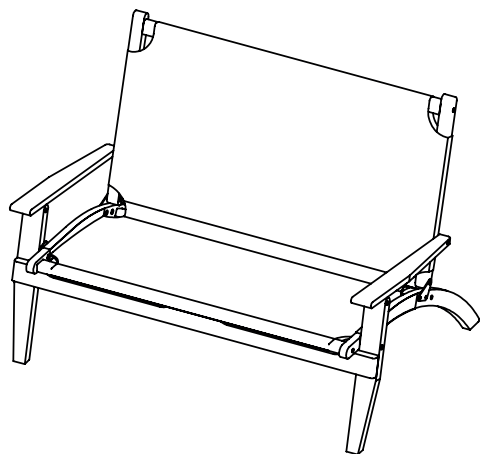

C 2 PCS

Ø 8x90 (mm)

D 2 PCS

Ø 8x80 (mm)

E 2 PCS

Ø 20xH 1 (mm)

F 1 PC

M 4 (mm)

1

2

3

4

5

PLANTAGEN®

ALLOS

Loungesett/Lounge set/Lounge-setti/Lounge set

A 1 PC

B 1 PC

C 2 PCS

Ø8x90 (mm)

D 2 PCS

Ø8x80 (mm)

E 2 PCS

Ø20xH 1 (mm)