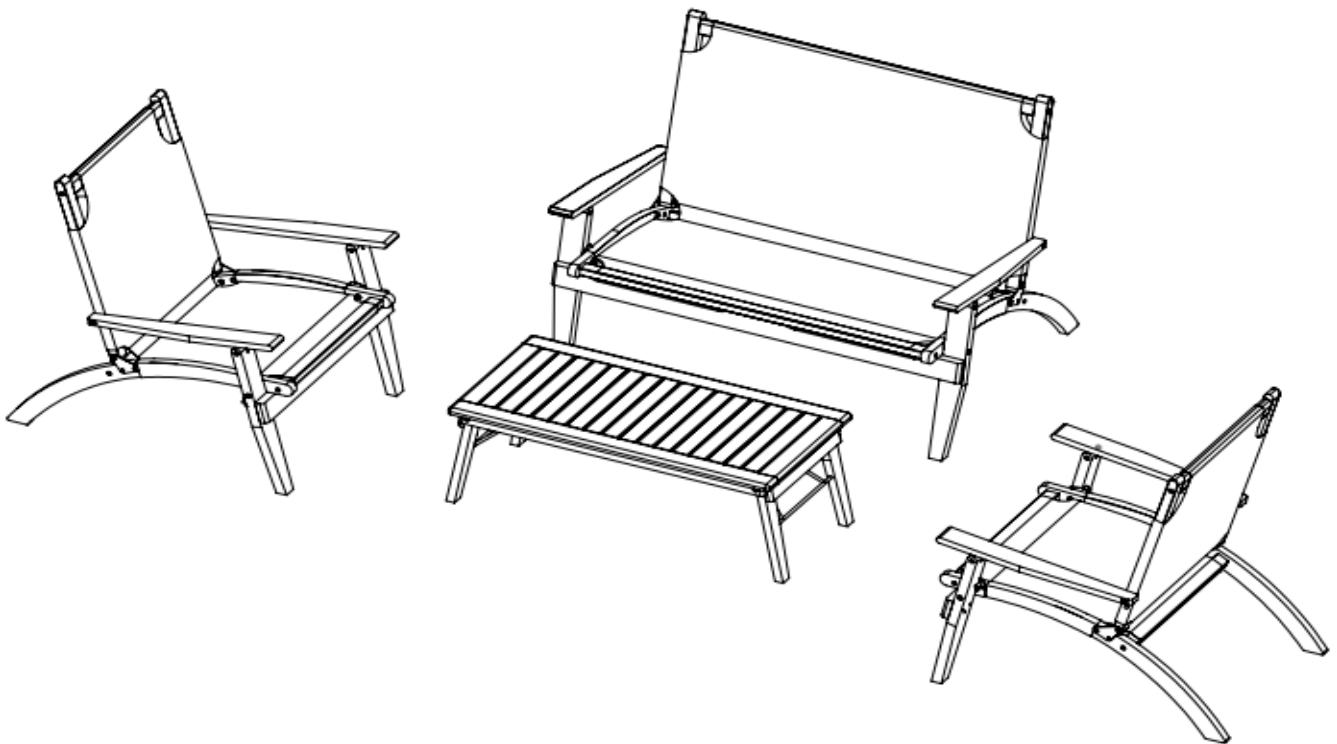

PLANTAGEN®

ALLOS

Loungesett/Lounge set/Lounge-setti/Lounge set

PLANTAGEN®

ALLOS

Loungesett/Lounge set/Lounge-setti/Lounge set

A 1 PC

B 1 PC

C 2 PCS

Ø 8x90 (mm)

D 2 PCS

Ø 8x80 (mm)

E 2 PCS

Ø 20xH 1 (mm)

F 1 PC

M 4 (mm)

A 1 PC

B 1 PC

C 2 PCS

Ø8x90 (mm)

D 2 PCS

Ø8x80 (mm)

E 2 PCS

Ø20xH 1 (mm)